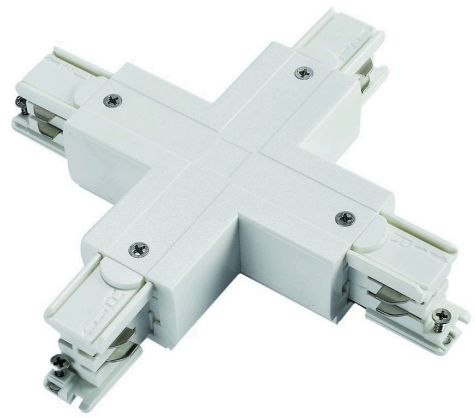

POWERGEAR[®]
EUROPE

Шина питания POWERGEAR X Connector PRO-0437 белый 230V

Код изделия 15575

Бренд [POWERGEAR](#)
Напряжение питания 230V
В упаковке 5шт
В ящике 60шт
Цвет корпуса белый
Сертификаты CE
Сайт производителя powergear.eu/