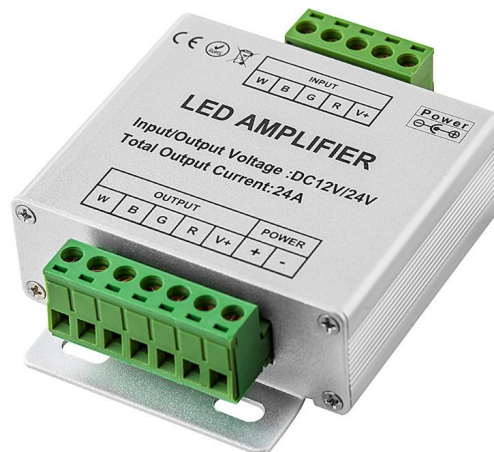

**LED
HOUSE**
enlightening
spaces®

Усилитель сигнала 4x6A 12-24V 576W IP20

Код изделия 15587

Гарантия	2 года / лет
Напряжение питания	12-24V
Мощность	576W
Максимальная мощность	576W
Номинальный ток	24A
Защитное стекло	IP20
Длина	65.0mm
Ширина	55.0mm
Высота	24.0mm
Вес	100 g
Материал корпуса	алюминий
Эксплуатационная среда	для внутреннего использования
Сертификаты	CE