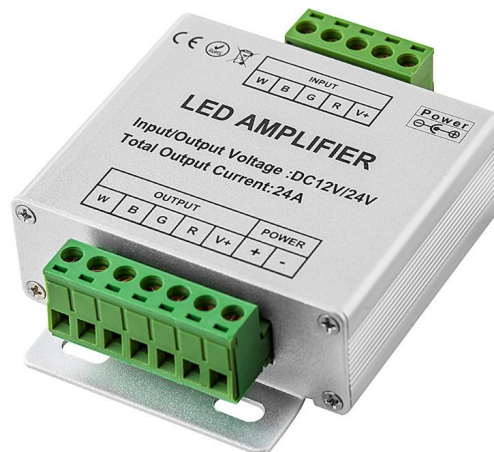

## Усилитель сигнала 4x6A 12-24V 576W IP20

Код изделия 15587

Гарантия	2 года / лет
Напряжение питания	12-24V
Мощность	576W
Максимальная мощность	576W
Номинальный ток	24A
Защитное стекло	IP20
Длина	65.0mm
Ширина	55.0mm
Высота	24.0mm
Вес	100 g
Материал корпуса	алюминий
Эксплуатационная среда	для внутреннего использования
Сертификаты	CE