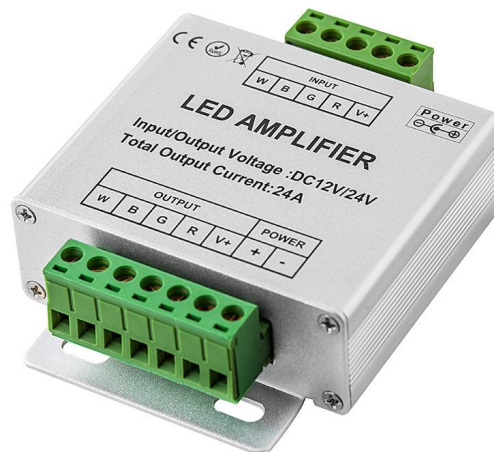

**LED
HOUSE**
enlightening
spaces®

Усилитель сигнала 4x6A 12-24V 576W IP20

Код изделия 15587

Гарантия	2 года / лет
Напряжение питания	12-24V
Мощность	576W
Номинальный ток	24A
Защитное стекло	IP20
Длина	65.0mm
Ширина	55.0mm
Высота	24.0mm
Вес	100g
Материал корпуса	алюминий
Эксплуатационная среда	для внутреннего использования
Сертификаты	CE