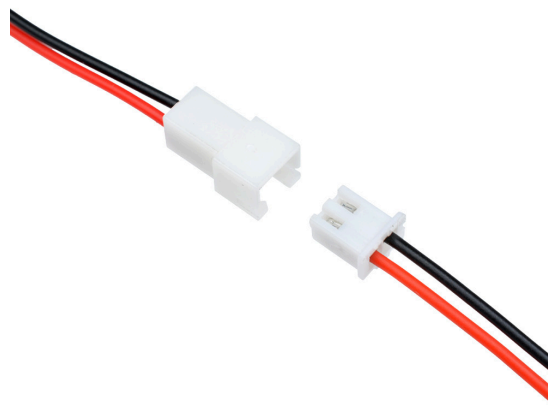

**LED  
HOUSE**  
enlightening  
spaces®

**Кабель Кабель с вилкой белый**

Код изделия 15613

Длина 400.0mm

Цвет корпуса белый