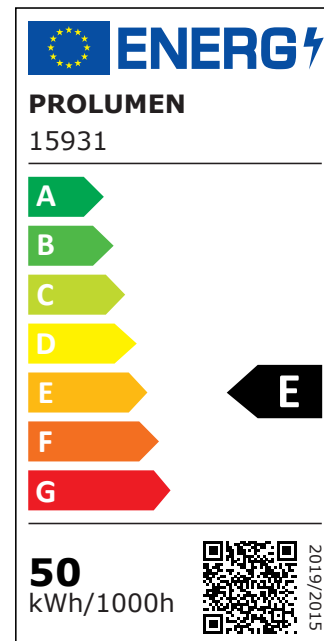

Цветовая температура	дневной белый 4000K
Световой поток	4800люмена(ов)
Эффективность светильника lm79	96lm/W
Гарантия	5 года / лет
Источник света	CITIZEN LED
Блок питания	BOKE
Бренд	PROLUMEN
Напряжение питания	230V
Фактор силы	0.90
Регулируемая яркость	DALI
Мощность	50W
Угол линзы	38°
Cri	90
Sdcm - macadam ellipses	3
Защитное стекло	IP20
Срок службы	50000h
Высота	185.0mm
Диаметр	95.0mm
Вес	1311g
Вес упаковки	130g
В ящике	12шт
Цвет корпуса	белый
Материал корпуса	алюминий
Эксплуатационная среда	для внутреннего использования
Сертификаты	CE
Eprel	1260926
Класс энергопотребления	

DALI