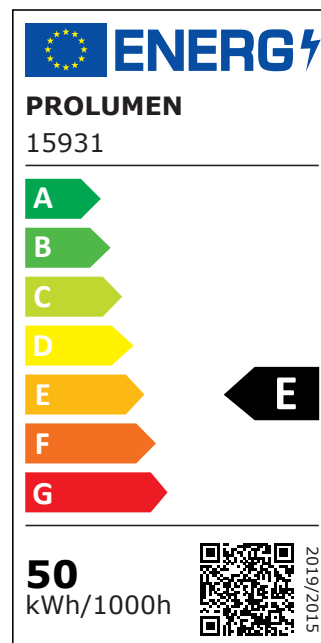

Цветовая температура	дневной белый 4000K
Световой поток	4800люмена(ов)
Эффективность светильника lm79	96lm/W
Гарантия	5 года / лет
Источник света	CITIZEN LED
Блок питания	BOKE
Бренд	PROLUMEN
Напряжение питания	230V
Фактор силы	0.90
Регулируемая яркость	DALI
Мощность	50W
Угол линзы	38°
Cri	90
Sdcm - macadam ellipses	3
Защитное стекло	IP20
Срок службы	50000h
Высота	185.0mm
Диаметр	95.0mm
Вес	1311g
Вес упаковки	130g
В ящике	12шт
Цвет корпуса	белый
Материал корпуса	алюминий
Эксплуатационная среда	для внутреннего использования
Сертификаты	CE
Eprel	1260926
Класс энергопотребления	

DALI