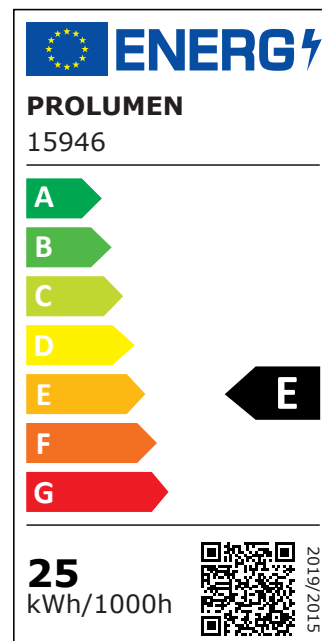

При заказе подходящего светильника на шинопроводе LED, модель Durham предлагает следующие возможности:

Мощности: 15W, 20W, 25W, 30W, 42W.

Все модели: 150-200lm/W.

Цветовая температура: 2700/3000/3500/4000/5000K.

Цветовая температура	дневной белый 4000K
Световой поток	2500люмена(ов)
Эффективность светильника lm79	100lm/W
Гарантия	5 года / лет
Источник света	CITIZEN LED
Блок питания	TRIDONIC
Бренд	PROLUMEN
Напряжение питания	230V
Фактор силы	0.90
Мощность	25W
Угол линзы	38°
Cri	90
Sdcm - macadam ellipses	3
Защитное стекло	IP20
Срок службы	50000h
Высота	170.0mm
Диаметр	85.0mm
В ящике	12шт
Цвет корпуса	белый
Материал корпуса	алюминий
Эксплуатационная среда	для внутреннего использования
Сертификаты	CE
Eprel	1260927
Класс энергопотребления	