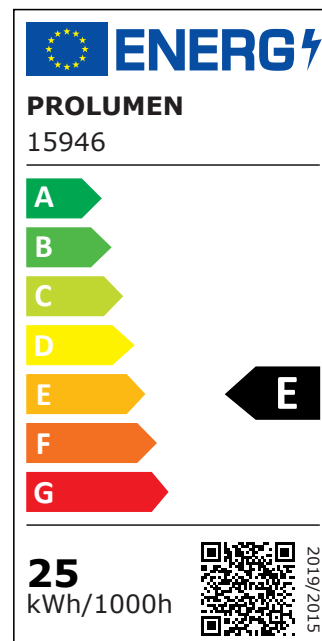

При заказе подходящего светильника на шинопроводе LED, модель Durham предлагает следующие возможности:

Мощности: 15W, 20W, 25W, 30W, 42W.

Все модели: 150-200lm/W.

Цветовая температура: 2700/3000/3500/4000/5000K.

Цветовая температура	дневной белый 4000K
Световой поток	2500люмена(ов)
Эффективность светильника lm79	100lm/W
Гарантия	5 года / лет
Источник света	CITIZEN LED
Блок питания	<a href="#">TRIDONIC</a>
Бренд	<a href="#">PROLUMEN</a>
Напряжение питания	230V
Фактор силы	0.90
Мощность	25W
Угол линзы	38°
Cri	90
Sdcm - macadam ellipses	3
Защитное стекло	IP20
Срок службы	50000h
Высота	170.0mm
Диаметр	85.0mm
В ящике	12шт
Цвет корпуса	белый
Материал корпуса	алюминий
Эксплуатационная среда	для внутреннего использования
Сертификаты	CE
Eprel	<a href="#">1260927</a>
Класс энергопотребления	