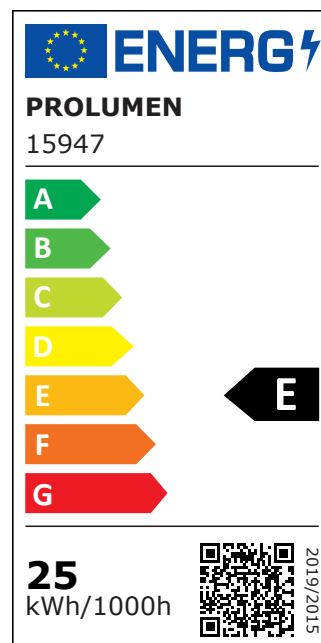

При заказе подходящего светильника на шинопроводе LED, модель Durham предлагает следующие возможности:

Мощности: 15W, 20W, 25W, 30W, 42W.

Все модели: 150-200lm/W.

Цветовая температура: 2700/3000/3500/4000/5000K.

Цветовая температура	теплый белый 3000K
Световой поток	2500люмена(ов)
Эффективность светильника lm79	100lm/W
Гарантия	5 года / лет
Источник света	CITIZEN LED
Блок питания	<a href="#">TRIDONIC</a>
Бренд	<a href="#">PROLUMEN</a>
Напряжение питания	230V
Фактор силы	0.90
Мощность	25W
Угол линзы	38°
Cri	90
Sdcm - macadam ellipses	3
Защитное стекло	IP20
Срок службы	50000h
Высота	170.0mm
Диаметр	85.0mm
Цвет корпуса	белый
Материал корпуса	алюминий
Эксплуатационная среда	для внутреннего использования
Сертификаты	CE
Eprel	<a href="#">1260928</a>
Класс энергопотребления	