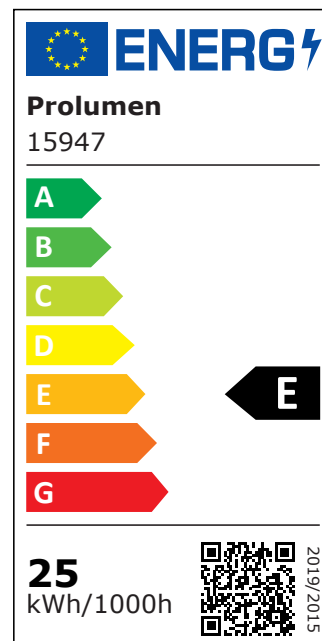

При заказе подходящего светильника на шинопроводе LED, модель Durham предлагает следующие возможности:

Мощности: 15W, 20W, 25W, 30W, 42W.

Все модели: 150-200lm/W.

Цветовая температура: 2700/3000/3500/4000/5000K.

Цветовая температура	теплый белый 3000K
Световой поток	2500люмена(ов)
Эффективность светильника lm79	100lm/W
Гарантия	5 года / лет
Источник света	CITIZEN LED
Блок питания	TRIDONIC
Бренд	Prolumen
Напряжение питания	230V
Фактор силы	0.90
Мощность	25W
Максимальная мощность	25W
Угол линзы	38°
Cri	90
Sdcm - macadam ellipses	3
Защитное стекло	IP20
Срок службы	50000h
Высота	170.0mm
Диаметр	85.0mm
Цвет корпуса	белый
Материал корпуса	алюминий
Эксплуатационная среда	для внутреннего использования
Сертификаты	CE
Eprel	1260928
Класс энергопотребления	