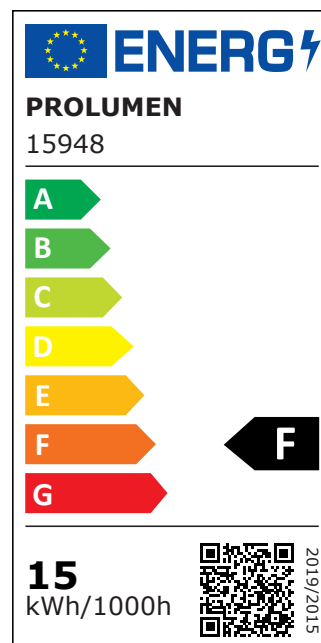

При заказе подходящего светильника на шинопроводе LED, модель Durham предлагает следующие возможности:

Мощности: 15W, 20W, 25W, 30W, 42W.

Все модели: 150-200lm/W.

Цветовая температура: 2700/3000/3500/4000/5000K.

Цветовая температура	теплый белый 3000K
Световой поток	1300люмена(ов)
Эффективность светильника lm79	87lm/W
Гарантия	5 года / лет
Источник света	CITIZEN LED
Блок питания	TRIDONIC
Бренд	PROLUMEN
Напряжение питания	230V
Фактор силы	0.90
Мощность	15W
Угол линзы	38°
Cri	90
Sdcm - macadam ellipses	3
Защитное стекло	IP20
Срок службы	50000h
Высота	170.0mm
Диаметр	85.0mm
Цвет корпуса	белый
Материал корпуса	алюминий
Эксплуатационная среда	для внутреннего использования
Сертификаты	CE
Eprel	1260929
Класс энергопотребления	