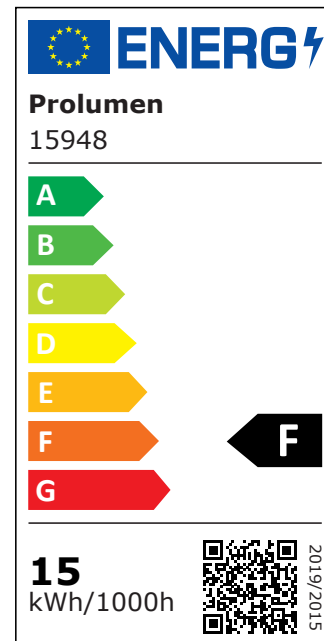

При заказе подходящего светильника на шинопроводе LED, модель Durham предлагает следующие возможности:

Мощности: 15W, 20W, 25W, 30W, 42W.

Все модели: 150-200lm/W.

Цветовая температура: 2700/3000/3500/4000/5000K.

Цветовая температура	теплый белый 3000K
Световой поток	1300люмена(ов)
Эффективность светильника lm79	87lm/W
Гарантия	5 года / лет
Источник света	CITIZEN LED
Блок питания	<a href="#">TRIDONIC</a>
Бренд	<a href="#">Prolumen</a>
Напряжение питания	230V
Фактор силы	0.90
Мощность	15W
Максимальная мощность	15W
Угол линзы	38°
Cri	90
Sdcm - macadam ellipses	3
Защитное стекло	IP20
Срок службы	50000h
Высота	170.0mm
Диаметр	85.0mm
Цвет корпуса	белый
Материал корпуса	алюминий
Эксплуатационная среда	для внутреннего использования
Сертификаты	CE
Eprel	<a href="#">1260929</a>
Класс энергопотребления	