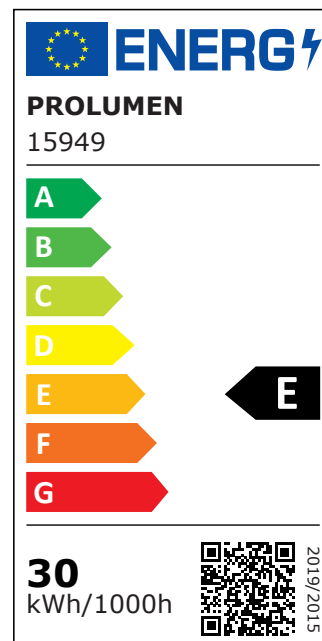

При заказе подходящего светильника на шинопроводе LED, модель Durham предлагает следующие возможности:

Мощности: 15W, 20W, 25W, 30W, 42W.

Все модели: 150-200lm/W.

Цветовая температура: 2700/3000/3500/4000/5000K.

Цветовая температура	теплый белый 3000K
Световой поток	3000люмена(ов)
Эффективность светильника lm79	100lm/W
Гарантия	5 года / лет
Источник света	CITIZEN LED
Блок питания	TRIDONIC
Бренд	PROLUMEN
Напряжение питания	230V
Фактор силы	0.90
Мощность	30W
Угол линзы	38°
Cri	90
Sdcm - macadam ellipses	3
Защитное стекло	IP20
Срок службы	50000h
Высота	185.0mm
Диаметр	95.0mm
В ящике	12шт
Цвет корпуса	белый
Материал корпуса	алюминий
Эксплуатационная среда	для внутреннего использования
Сертификаты	CE
Eprel	1074801
Класс энергопотребления	