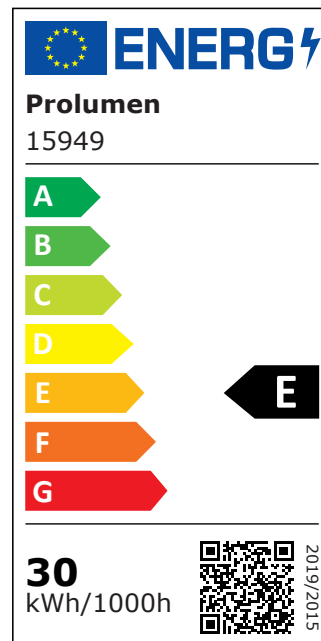

При заказе подходящего светильника на шинопроводе LED, модель Durham предлагает следующие возможности:

Мощности: 15W, 20W, 25W, 30W, 42W.

Все модели: 150-200lm/W.

Цветовая температура: 2700/3000/3500/4000/5000K.

Цветовая температура	теплый белый 3000K
Световой поток	3000люмена(ов)
Эффективность светильника lm79	100lm/W
Гарантия	5 года / лет
Источник света	CITIZEN LED
Блок питания	<a href="#">TRIDONIC</a>
Бренд	<a href="#">Prolumen</a>
Напряжение питания	230V
Фактор силы	0.90
Мощность	30W
Максимальная мощность	30W
Угол линзы	38°
Cri	90
Sdcm - macadam ellipses	3
Защитное стекло	IP20
Срок службы	50000h
Высота	185.0mm
Диаметр	95.0mm
В ящике	12шт
Цвет корпуса	белый
Материал корпуса	алюминий
Эксплуатационная среда	для внутреннего использования
Сертификаты	CE
Eprel	<a href="#">1074801</a>
Класс энергопотребления	