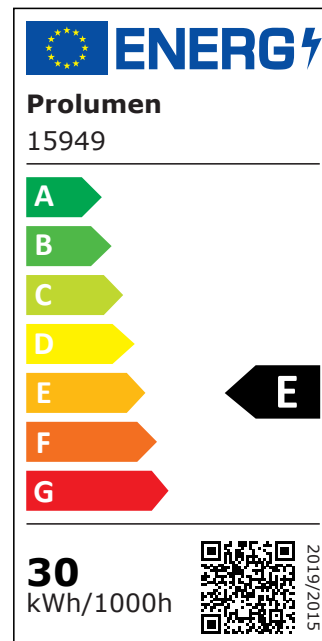

При заказе подходящего светильника на шинопроводе LED, модель Durham предлагает следующие возможности:

Мощности: 15W, 20W, 25W, 30W, 42W.

Все модели: 150-200lm/W.

Цветовая температура: 2700/3000/3500/4000/5000K.

Цветовая температура	теплый белый 3000K
Световой поток	3000люмена(ов)
Эффективность светильника lm79	100lm/W
Гарантия	5 года / лет
Источник света	CITIZEN LED
Блок питания	TRIDONIC
Бренд	Prolumen
Напряжение питания	230V
Фактор силы	0.90
Мощность	30W
Максимальная мощность	30W
Угол линзы	38°
Cri	90
Sdcm - macadam ellipses	3
Защитное стекло	IP20
Срок службы	50000h
Высота	185.0mm
Диаметр	95.0mm
В ящике	12шт
Цвет корпуса	белый
Материал корпуса	алюминий
Эксплуатационная среда	для внутреннего использования
Сертификаты	CE
Eprel	1074801
Класс энергопотребления	