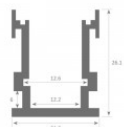

Алюминиевый профиль LUZ NEGRA Dublin XL 3m серебряный IP65

Код изделия 16044

Цена без покрытия!

Бренд	LUZ NEGRA
Защитное стекло	IP65
Длина	3000.0mm
Ширина	21.3mm
Высота	26.1mm
Цвет корпуса	серебряный
Материал корпуса	алюминий
Полировка	коврик

Scale 1:2

Scale 1:1