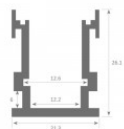

Алюминиевый профиль LUZ NEGRA Dublin XL 3m серебряный IP65

Код изделия 16044

Цена без покрытия!

Бренд	LUZ NEGRA
Защитное стекло	IP65
Длина	3000.0mm
Ширина	21.3mm
Высота	26.1mm
Цвет корпуса	серебряный
Материал корпуса	алюминий
Полировка	коврик

Scale 1:2

Scale 1:1