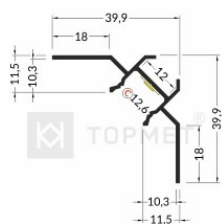

Бренд [TOPMET](#)
Длина 2000.0mm
Цвет корпуса серебряный

UNI-TILE12 90 deg C PLUS 0 10mm