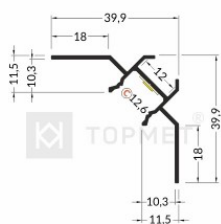

## Алюминиевый профиль TOPMET UNI-TILE12 90 C PLUS 2m серебряный

Код изделия 16160

Алюминиевый профиль - отличный способ создать эстетичное и практичное освещение для мест, которые в противном случае остаются в тени.

Бренд [TOPMET](#)  
Длина 2000.0mm  
Цвет корпуса серебряный

UNI-TILE12 90 deg C PLUS 0 10mm