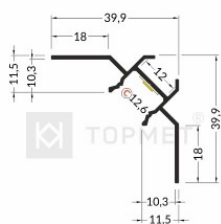

Бренд [TOPMET](#)
Длина 2000.0mm
Цвет корпуса серебряный

UNI-TILE12 90 deg C PLUS 0 10mm