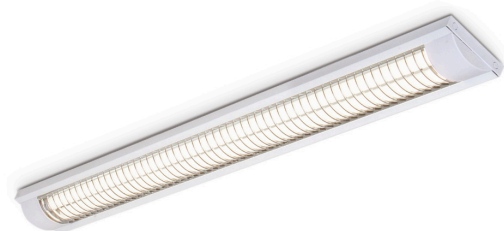

**LED  
HOUSE**  
enlightening  
spaces®

**Корпус лампы ZEBRA T8 2 x 120 для светодиодной трубки 230V IP20**

Код изделия 16204

Напряжение питания	230V
Защитное стекло	IP20
Длина	1260.0mm
Ширина	130.0mm
Высота	45.0mm
Вес	780g
В упаковке	1шт
В ящике	6шт
Материал корпуса	металл + пластик