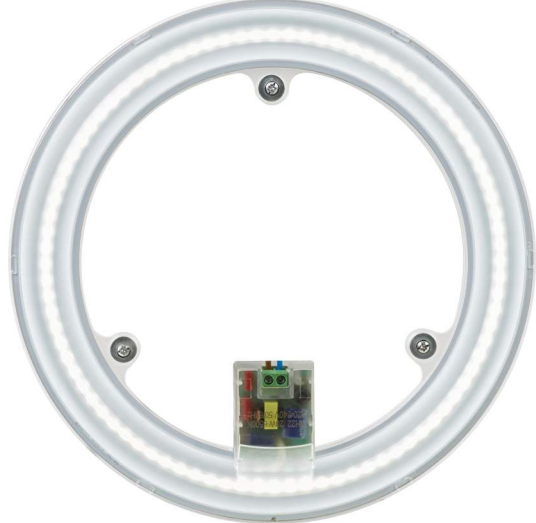

**LED
HOUSE**
enlightening
spaces®

Модуль для LED плафона LMM1842 230V 18W 1700lm 180° IP20 842

Код изделия 16303

Модуль потолочного светильника.

Предназначен только для использования внутри помещений, класс защиты IP20.

Светодиодный светильник с температурой света 4200K обеспечивает четкий свет.

Повысьте качество освещения в повседневной жизни и выберите передовое освещение из [ассортимента продукции LED house!](#)

Цветовая температура	дневной белый 4200K
Световой поток	1700люмена(ов)
Эффективность светильника lm79	94lm/W
Напряжение питания	230V
Мощность	18W
Угол линзы	180°
Cri	80
Защитное стекло	IP20
Срок службы	25000h
Высота	25.0mm
Диаметр	215.0mm
Вес	100g
Вес упаковки	150g
В ящике	20шт
Количество включений	15000раз
Эксплуатационная среда	для внутреннего использования
Рабочая температура	-25 ~ +50°C
Класс энергопотребления	