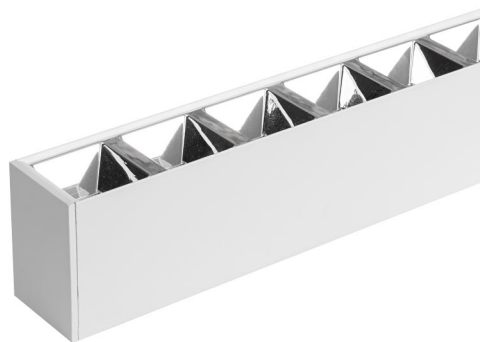

**LED
HOUSE**
enlightening
spaces®

LED светильник LSLG 1200 UGR белый 230V 40W 4800lm 65° IP20 842
Код изделия 16308

Линейный светильник для рабочего места с низким значением UGR.

Этот линейный светильник с классом защиты IP20 является идеальным выбором для домашних или офисных сред, обеспечивая освещение дневным светом при температуре 4200K.

В комплекте со светильником поставляется подвесной комплект.

Осветите свой мир с помощью профессионалов LED House - [посмотрите наш портфолио проектов здесь!](#)

Цветовая температура	дневной белый 4200K
Световой поток	4800люмена(ов)
Эффективность светильника lm79	120lm/W
Гарантия	5 года / лет
Источник света	SANAN LED
Блок питания	BOKE
Напряжение питания	230V
Мощность	40W
Угол линзы	65°
Cri	80
Ugr	19
Защитное стекло	IP20
Срок службы	50000h
Lmf tm21	L70B50 @25°C 50.000h
Длина	1200.0mm
Ширина	50.0mm
Высота	70.0mm
Вес	1850g
Вес упаковки	2000g
В упаковке	1шт
В ящике	9шт
Цвет корпуса	белый
Материал корпуса	алюминий
Полировка	коврик
Количество включений	30000раз
Эксплуатационная среда	для внутреннего использования
Сертификаты	CE
Класс энергопотребления	