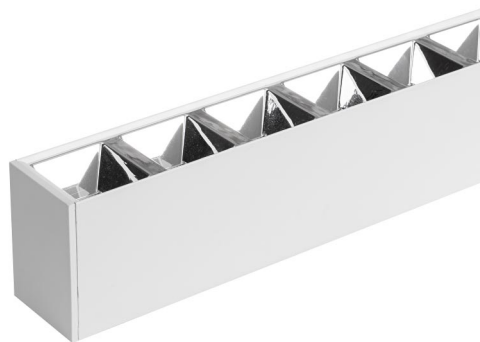

**LED
HOUSE**
enlightening
spaces®

**Светодиодный светильник LSLG 1200 UGR белый 230V 40W 4800lm 65°
IP20 842**

Код изделия 16308

Линейный светильник для рабочего места с низким значением UGR.

Этот линейный светильник с классом защиты IP20 является идеальным выбором для домашних или офисных сред, обеспечивая освещение дневным светом при температуре 4200K.

В комплекте со светильником поставляется подвесной комплект.

Осветите свой мир с помощью профессионалов LED House - [посмотрите наш портфолио проектов здесь!](#)

Цветовая температура	дневной белый 4200K
Световой поток	4800люмена(ов)
Эффективность светильника lm79	120lm/W
Гарантия	5 года / лет
Источник света	SANAN LED
Блок питания	BOKE
Напряжение питания	230V
Мощность	40W
Максимальная мощность	40W
Угол линзы	65°
Cri	80
Ugr	19
Защитное стекло	IP20
Срок службы	50000h
Lmf tm21	L70B50 @25°C 50.000h
Длина	1200.0mm
Ширина	50.0mm
Высота	70.0mm
Вес	1.85 kg
Вес упаковки	2 kg
В упаковке	1шт
В ящике	9шт
Цвет корпуса	белый
Материал корпуса	алюминий
Полировка	коврик
Количество включений	30000раз
Эксплуатационная среда	для внутреннего использования
Сертификаты	CE
Класс энергопотребления	