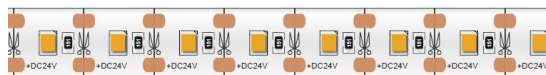

## LED полоска REVAL BULB 2835 120LED 1м Можно резать после каждого светодиода 12V 12W 1152lm 120° IP20 930

Код изделия 16316

Можно резать после каждого светодиода, Вы можете заказать 2700K, 3000K, 4000K, 6000K в температурах света

Цветовая температура	теплый белый 3000K
Световой поток	1152люмена(ов)
Эффективность светильника lm79	96lm/W
Гарантия	3 года / лет
Бренд	<a href="#">REVAL BULB</a>
Напряжение питания	12V
Мощность	12W
Угол линзы	120°
Cri	90
Sdcm - macadam ellipses	3
Защитное стекло	IP20
Срок службы	50000h
Lmf tm21	L80B10 @25°C 50.000h
Длина	1000.0mm
Ширина	8.0mm
Высота	3.5mm
Минимальная длина	10.0mm
Эксплуатационная среда	для внутреннего использования
Рабочая температура	35°C ~ +65°C
Сертификаты	CE
Eprel	<a href="#">1250180</a>
Класс энергопотребления	