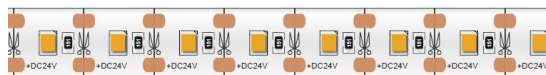

REVAL BULB

LED полоска REVAL BULB 2835 120LED 1м Можно резать после каждого светодиода 12V 12W 1152lm 120° IP20 940

Код изделия 16317

Можно резать после каждого светодиода, Вы можете заказать 2700K, 3000K, 4000K, 6000K в температурах света

Цветовая температура	дневной белый 4000K
Световой поток	1152люмена(ов)
Эффективность светильника lm79	96lm/W
Гарантия	3 года / лет
Бренд	REVAL BULB
Напряжение питания	12V
Мощность	12W
Угол линзы	120°
Cri	90
Sdcm - macadam ellipses	3
Защитное стекло	IP20
Срок службы	50000h
Lmf tm21	L80B10 @25°C 50.000h
Длина	1000.0mm
Ширина	8.0mm
Высота	3.5mm
Минимальная длина	10.0mm
Эксплуатационная среда	для внутреннего использования
Рабочая температура	35°C ~ +65°C
Сертификаты	CE
Eprel	1250181
Класс энергопотребления	