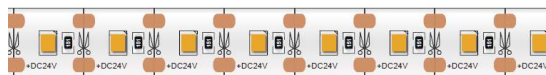

REVAL BULB

LED полоска REVAL BULB 2835 120LED 1м Можно резать после каждого светодиода 12V 14W 1344lm 120° IP20 930

Код изделия 16318

Можно резать после каждого светодиода, Вы можете заказать 2700K, 3000K, 4000K, 6000K в температурах света

Цветовая температура	теплый белый 3000K
Световой поток	1344люмена(ов)
Эффективность светильника lm79	96lm/W
Гарантия	3 года / лет
Бренд	REVAL BULB
Напряжение питания	12V
Мощность	14W
Угол линзы	120°
Cri	90
Sdcm - macadam ellipses	3
Защитное стекло	IP20
Срок службы	50000h
Lmf tm21	L80B10 @25°C 50.000h
Длина	1000.0mm
Ширина	8.0mm
Высота	3.5mm
Минимальная длина	10.0mm
Эксплуатационная среда	для внутреннего использования
Рабочая температура	35°C ~ +65°C
Сертификаты	CE
Eprel	1250182
Класс энергопотребления	