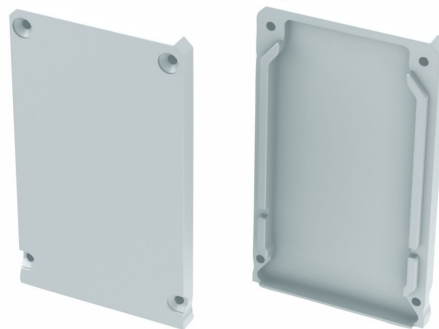

**LED  
HOUSE**  
enlightening  
spaces®

**Накладка CLARO ALU белый**

Код изделия 16348

Цвет корпуса белый

Материал корпуса алюминий