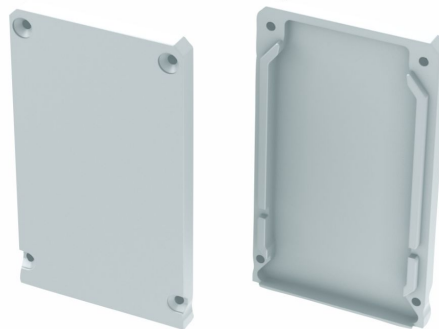

**LED  
HOUSE**  
enlightening  
spaces®

**Накладка CLARO ALU белый**

Код изделия 16348

Цвет корпуса      белый

Материал корпуса алюминий