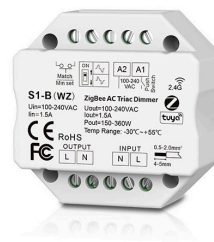

<?xml version="1.0"?>

Диммер SKYDANCE S1-B(WZ) RF/ PUSH/ZIGBEE 230V IP20 TRIAC / PUSH / RF

Код изделия 16434

Гарантия	5 года / лет
Бренд	SKYDANCE
Напряжение питания	230V
Регулируемая яркость	TRIAC / PUSH / RF
Максимальная мощность	200W
Номинальный ток	1500mA
Защитное стекло	IP20
Длина	52.0mm
Ширина	52.0mm
Высота	26.0mm
Вес	48g
Вес упаковки	61g
Эксплуатационная среда	для внутреннего использования
Рабочая температура	-30°C~55°C
Сертификаты	CE, RoHS