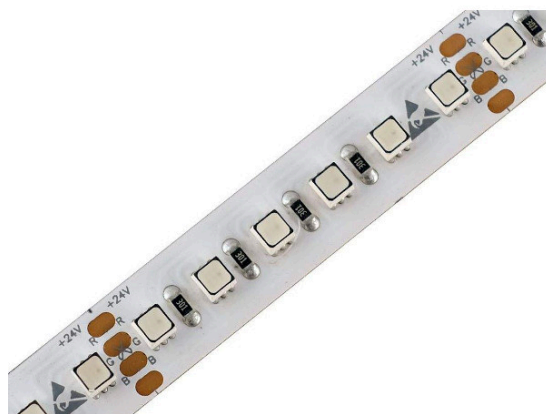

# REVAL BULB

## LED полоска REVAL BULB 120LED 1m nano 24V 28.8W 1040lm 120° IP66 RGB

Код изделия 16435

REVAL BULB 3535 [Светодиодная лента](#) для создания атмосферы в сухих внутренних помещениях!

Светодиоды имеют длительный срок службы по сравнению с другими источниками света, что снижает затраты на обслуживание и частую смену лампочек.

Эта светодиодная лента добавляет RGB (красный, зеленый, синий) свет в комнату, что делает её отличным инструментом для создания световых эффектов!

Указанная цена за метр ленты.

Цветовая температура	RGB RGB
Световой поток	1040люмена(ов)
Эффективность светильника lm79	36lm/W
Гарантия	5 года / лет
Светодиодный чип	SMD3535
Бренд	<a href="#">REVAL BULB</a>
Напряжение питания	24V
Мощность	28.8W
Угол линзы	120°
Sdcm - macadam ellipses	3
Защитное стекло	IP66
Срок службы	50000h
Длина	1000.0mm
Ширина	12.0mm
Высота	3.4mm
Минимальная длина	50.0mm
Сертификаты	CE, RoHS
Eprel	<a href="#">1340611</a>
Класс энергопотребления	