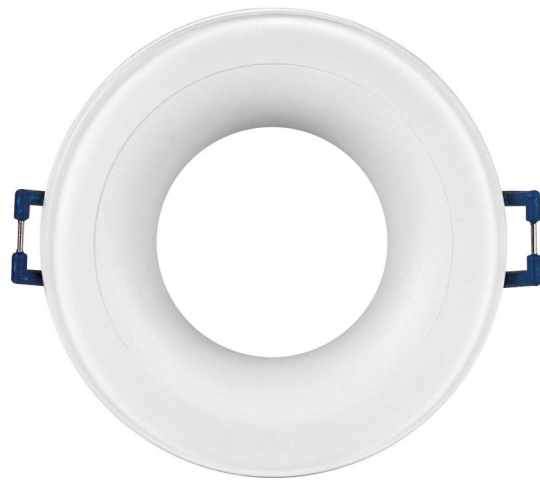

### Рамка светильника D89 белый IP44

Код изделия 16448

Защитное стекло	IP44
Диаметр	89.0mm
Диаметр отверстия для установки	68mm
Цвет корпуса	белый
Материал корпуса	алюминий + стекло