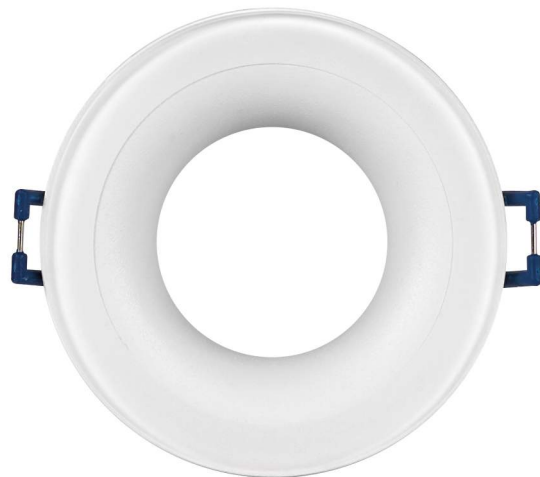

**LED  
HOUSE**  
enlightening  
spaces®

**Рамка светильника D89 белый IP44**

Код изделия 16448

Защитное стекло	IP44
Диаметр	89.0mm
Диаметр отверстия для установки	68mm
Цвет корпуса	белый
Материал корпуса	алюминий + стекло