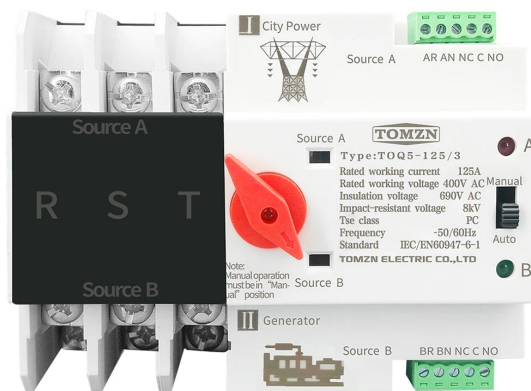

## Автоматический выключатель АТС 3-фазный 63А

Код изделия 16468

Гарантия 2 года / лет