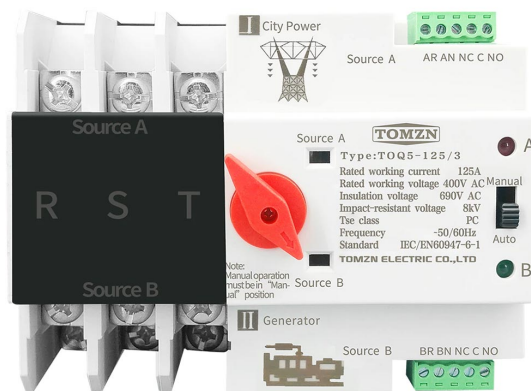

LED HOUSE enlightening spaces®

Автоматический выключатель АТС 3-фазный 63А

Код изделия 16468

Гарантия 2 года / лет