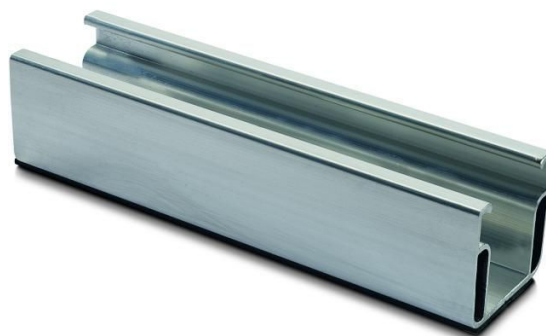

**LED
HOUSE**
enlightening
spaces®

Принадлежность Short rail C47 with EPDM 200mm серебряный

Код изделия 16506

Гарантия	10 года / лет
Длина	195.0mm
Ширина	52.0mm
Высота	47.0mm
Вес	70g
Цвет корпуса	серебряный
Материал корпуса	алюминий