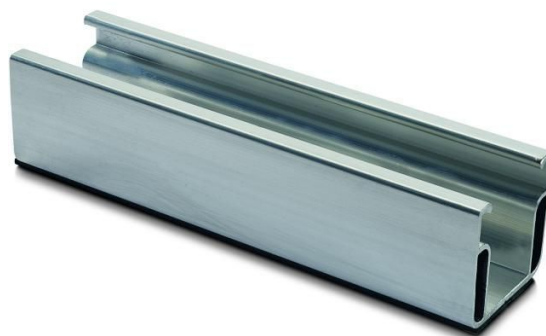

**LED  
HOUSE**  
enlightening  
spaces®

**Принадлежность Short rail C47 with EPDM 200mm серебряный**  
Код изделия 16506

Гарантия	10 года / лет
Длина	195.0mm
Ширина	52.0mm
Высота	47.0mm
Вес	70g
Цвет корпуса	серебряный
Материал корпуса	алюминий