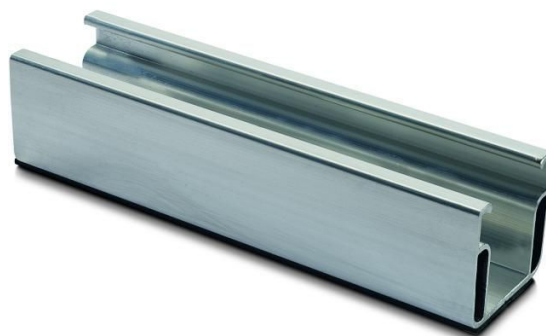

**LED
HOUSE**
enlightening
spaces®

Принадлежность Short rail C47 with EPDM 200mm серебряный
Код изделия 16506

Гарантия	10 года / лет
Длина	195.0mm
Ширина	52.0mm
Высота	47.0mm
Вес	70g
Цвет корпуса	серебряный
Материал корпуса	алюминий