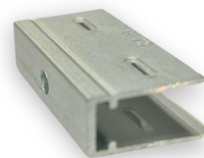

**LED  
HOUSE**  
enlightening  
spaces®

**Принадлежности для LED полосы Kinnitus klamber Neon Flex**  
Код изделия 16964