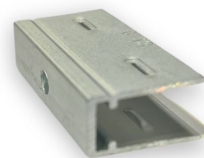

**LED
HOUSE**
enlightening
spaces®

Принадлежности для LED полосы Kinnitus klamber Neon Flex
Код изделия 16964