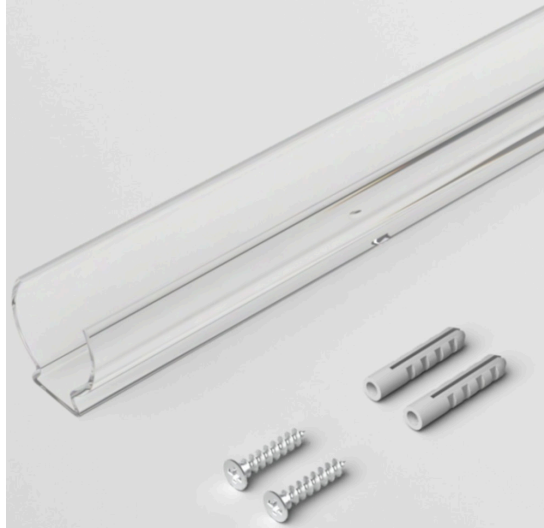

## Принадлежности для LED полосы Torukinnitus ND25 1m

Код изделия 17011

Прозрачная крепежная трубка для светодиодной ленты 360Tube

Длина 1000.0mm