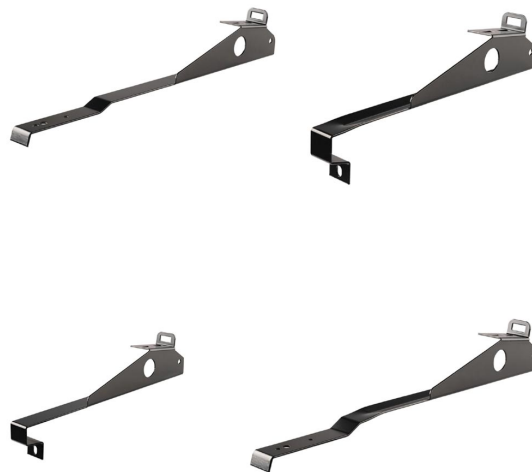

## Монтажный зажим для волнообразной бетонной черепицы с дополнительной обрешёткой

Код изделия 17041