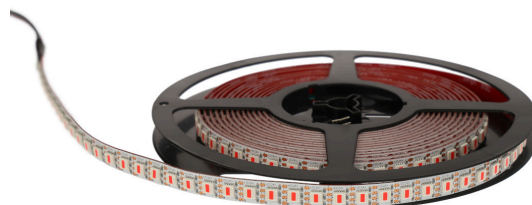

REVAL BULB

LED полоска REVAL BULB 108LED 1m Можно резать после каждого светодиода 24V 18W 805lm 120° IP20 RGB

Код изделия 17186

Высококачественная светодиодная лента с толстой печатной платой. Уникальной особенностью является возможность разрезать ленту после каждого светодиода, что делает ее идеальным выбором для установки в сложных ситуациях!

Светодиодные ленты гибкие и легко настраиваются под различные потребности и поверхности установки, такие как мебель, полки, лестницы и т. д. Эта RGB светодиодная лента позволяет создавать широкий спектр цветов, включая различные оттенки, которые можно настраивать в соответствии с предпочтениями пользователя или ситуацией.

Указанная цена за 1 метр ленты.

Можете быть уверены в наших продуктах, потому что мы ежедневно продаем сотни метров светодиодных лент! Отправьте нам запрос, и мы предложим вам цену!

Цветовая температура	RGB RGB
Световой поток	805люмена(ов)
Эффективность светильника lm79	45lm/W
Гарантия	5 года / лет
Источник света	SANAN LED
Светодиодный чип	SMD5050
Бренд	REVAL BULB
Напряжение питания	24V
Мощность	18W
Pcb cu	30z
Угол линзы	120°
Sdcm - macadam ellipses	3
En62471	RG0
Защитное стекло	IP20
Срок службы	50000h
Llmf tm21	L80B10 @25°C 50.000h
Длина	1000.0mm
Ширина	10.0mm
Высота	2.1mm
Минимальная длина	9.3mm
В упаковке	5m
Эксплуатационная среда	для внутреннего использования
Сертификаты	CE, RoHS
Eprel	1892399
Класс энергопотребления	