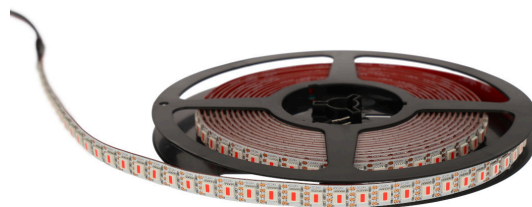

REVAL BULB

LED полоска REVAL BULB 108LED 1m Можно резать после каждого светодиода 24V 18W 805lm 120° IP20 RGB

Код изделия 17186

Высококачественная светодиодная лента с толстой печатной платой. Уникальной особенностью является возможность разрезать ленту после каждого светодиода, что делает ее идеальным выбором для установки в сложных ситуациях!

Светодиодные ленты гибкие и легко настраиваются под различные потребности и поверхности установки, такие как мебель, полки, лестницы и т. д. Эта RGB светодиодная лента позволяет создавать широкий спектр цветов, включая различные оттенки, которые можно настраивать в соответствии с предпочтениями пользователя или ситуацией.

Указанная цена за 1 метр ленты.

Можете быть уверены в наших продуктах, потому что мы ежедневно продаем сотни метров светодиодных лент! Отправьте нам запрос, и мы предложим вам цену!

Цветовая температура	RGB RGB
Световой поток	805люмена(ов)
Эффективность светильника lm79	45lm/W
Гарантия	5 года / лет
Источник света	SANAN LED
Светодиодный чип	SMD5050
Бренд	REVAL BULB
Напряжение питания	24V
Мощность	18W
Pcb cu	30z
Угол линзы	120°
Sdcm - macadam ellipses	3
En62471	RG0
Защитное стекло	IP20
Срок службы	50000h
Llmf tm21	L80B10 @25°C 50.000h
Длина	1000.0mm
Ширина	10.0mm
Высота	2.1mm
Минимальная длина	9.3mm
В упаковке	5m
Эксплуатационная среда	для внутреннего использования
Сертификаты	CE, RoHS
Eprel	1892399
Класс энергопотребления	