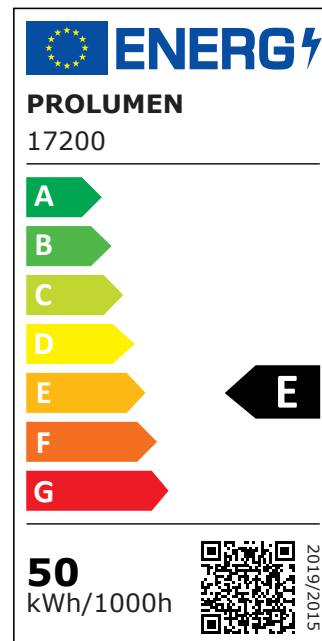

При заказе подходящего светильника на шинопроводе LED, модель Durham предлагает следующие возможности:

Мощности: 15W, 20W, 25W, 30W, 42W.

Все модели: 150-200lm/W.

Цветовая температура: 2700/3000/3500/4000/5000K.

Цветовая температура	теплый белый 3000K
Световой поток	4700люмена(ов)
Эффективность светильника lm79	94lm/W
Гарантия	5 года / лет
Источник света	CITIZEN LED
Бренд	<a href="#">PROLUMEN</a>
Напряжение питания	230V
Фактор силы	0.90
Мощность	50W
Угол линзы	38°
Cri	90
Sdcm - macadam ellipses	3
Защитное стекло	IP20
Срок службы	50000h
Высота	185.0mm
Диаметр	95.0mm
Вес	1311g
Вес упаковки	130g
В ящике	12шт
Цвет корпуса	белый
Материал корпуса	алюминий
Эксплуатационная среда	для внутреннего использования
Сертификаты	CE
Eprel	<a href="#">2247790</a>
Класс энергопотребления	