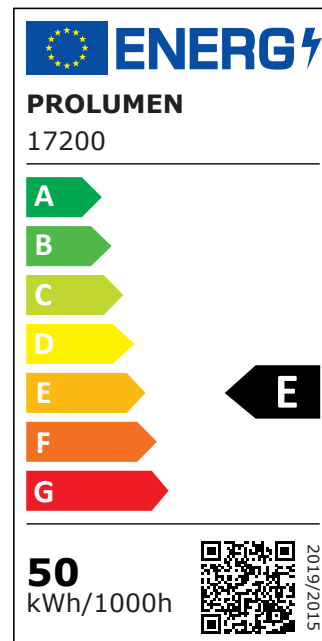

При заказе подходящего светильника на шинопроводе LED, модель Durham предлагает следующие возможности:

Мощности: 15W, 20W, 25W, 30W, 42W.

Все модели: 150-200lm/W.

Цветовая температура: 2700/3000/3500/4000/5000K.

Цветовая температура	теплый белый 3000K
Световой поток	4700люмена(ов)
Эффективность светильника lm79	94lm/W
Гарантия	5 года / лет
Источник света	CITIZEN LED
Бренд	PROLUMEN
Напряжение питания	230V
Фактор силы	0.90
Мощность	50W
Угол линзы	38°
Cri	90
Sdcm - macadam ellipses	3
Защитное стекло	IP20
Срок службы	50000h
Высота	185.0mm
Диаметр	95.0mm
Вес	1311g
Вес упаковки	130g
В ящике	12шт
Цвет корпуса	белый
Материал корпуса	алюминий
Эксплуатационная среда	для внутреннего использования
Сертификаты	CE
Eprel	2247790
Класс энергопотребления	