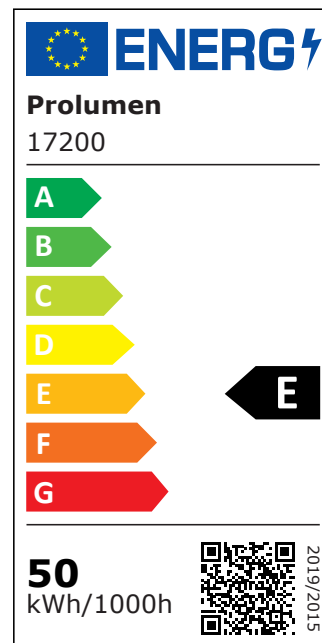

При заказе подходящего светильника на шинопроводе LED, модель Durham предлагает следующие возможности:

Мощности: 15W, 20W, 25W, 30W, 42W.

Все модели: 150-200lm/W.

Цветовая температура: 2700/3000/3500/4000/5000K.

Цветовая температура	теплый белый 3000K
Световой поток	4700люмена(ов)
Эффективность светильника lm79	94lm/W
Гарантия	5 года / лет
Источник света	CITIZEN LED
Бренд	Prolumen
Напряжение питания	230V
Фактор силы	0.90
Мощность	50W
Максимальная мощность	50W
Угол линзы	38°
Cri	90
Sdcm - macadam ellipses	3
Защитное стекло	IP20
Срок службы	50000h
Высота	185.0mm
Диаметр	95.0mm
Вес	1.31 kg
Вес упаковки	130 g
В ящике	12шт
Цвет корпуса	белый
Материал корпуса	алюминий
Эксплуатационная среда	для внутреннего использования
Сертификаты	CE
Eprel	2247790
Класс энергопотребления	