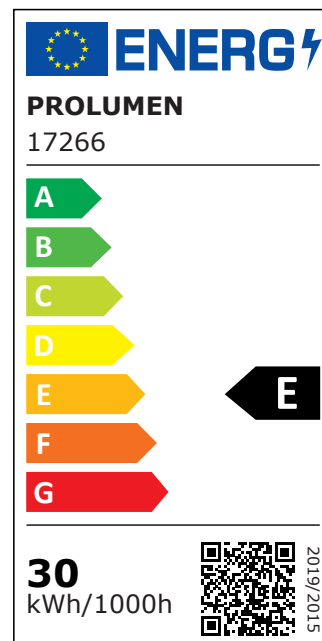

При заказе подходящего светильника на шинопроводе LED, модель Durham предлагает следующие возможности:

Мощности: 15W, 20W, 25W, 30W, 42W.

Все модели: 150-200lm/W.

Цветовая температура: 2700/3000/3500/4000/5000K.

Цветовая температура	теплый белый 3000K
Световой поток	3000люмена(ов)
Эффективность светильника lm79	100lm/W
Гарантия	5 года / лет
Источник света	CITIZEN LED
Бренд	<a href="#">PROLUMEN</a>
Напряжение питания	230V
Фактор силы	0.90
Регулируемая яркость	TRIAC
Мощность	30W
Угол линзы	38°
Cri	90
Sdcm - macadam ellipses	3
Защитное стекло	IP20
Срок службы	50000h
Высота	185.0mm
Диаметр	95.0mm
В ящике	12шт
Цвет корпуса	белый
Материал корпуса	алюминий
Эксплуатационная среда	для внутреннего использования
Сертификаты	CE
Eprel	<a href="#">2247791</a>
Класс энергопотребления	