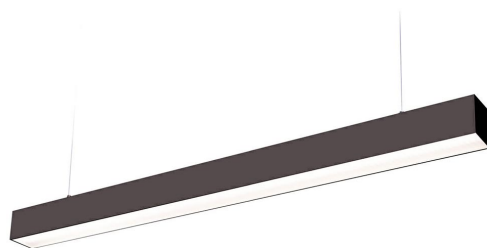

**LED
HOUSE**
enlightening
spaces®

Потолочный LED светильник Koline 1200 черный 230V 40W 4800lm 105° IP20 840

Код изделия 17273

Светильник для судов с равномерным распределением света, который можно установить как на потолок, так и под потолок. Идеальный светильник над столом!

Этот светильник предназначен только для использования внутри помещений, класс защиты IP20.

4000K светодиодные лампы обеспечивают четкий и резкий свет, который идеально подходит для освещения магазинов и других коммерческих помещений.