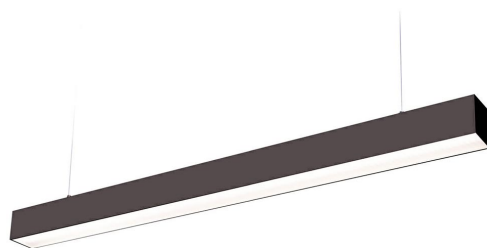

**LED
HOUSE**
enlightening
spaces®

Потолочный светильник Koline 1200 черный 230V 40W 4800lm 105° IP20 840

Код изделия 17273

Светильник для судов с равномерным распределением света, который можно установить как на потолок, так и под потолок. Идеальный светильник над столом!

Этот светильник предназначен только для использования внутри помещений, класс защиты IP20.

Светодиодные лампы обеспечивают четкий и резкий свет, который идеально подходит для освещения магазинов и других коммерческих помещений.