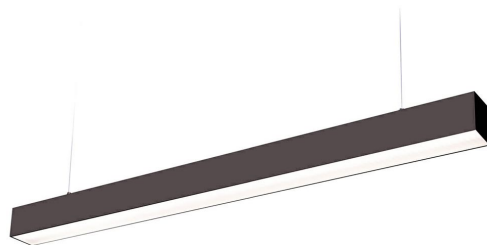

**LED  
HOUSE**  
enlightening  
spaces®

**Потолочный светильник Koline 1200 черный 230V 40W 4800lm 105°  
IP20 840**

Код изделия 17273

Светильник для судов с равномерным распределением света, который можно установить как на потолок, так и под потолок. Идеальный светильник над столом!

Этот светильник предназначен только для использования внутри помещений, класс защиты IP20.

Светодиодные лампы обеспечивают четкий и резкий свет, который идеально подходит для освещения магазинов и других коммерческих помещений.