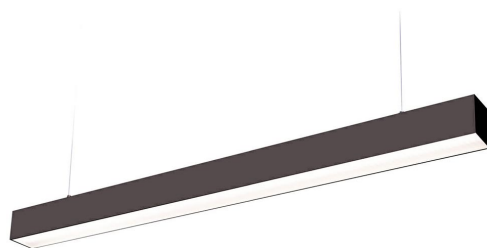

**LED
HOUSE**
enlightening
spaces®

Потолочный LED светильник Koline 1200 черный 230V 20W 2400lm 105° IP20 840

Код изделия 17275

Светильник для судов с равномерным распределением света, который можно установить как на потолок, так и под потолок. Идеальный светильник над столом!

Этот светильник предназначен только для использования внутри помещений, класс защиты IP20.

4000K светодиодные лампы обеспечивают четкий и резкий свет, который идеально подходит для освещения магазинов и других коммерческих помещений.

Повысьте качество освещения в повседневной жизни и выберите передовое освещение из [ассортимента продукции LED house!](#)

Цветовая температура	дневной белый 4000K
Световой поток	2400люмена(ов)
Эффективность светильника lm79	120lm/W
Гарантия	5 года / лет
Напряжение питания	230V
Фактор силы	0.90
Мощность	20W
Угол линзы	105°
Cri	80
Защитное стекло	IP20
Срок службы	50000h
Длина	1200.0mm
Ширина	50.0mm
Высота	72.8mm
Вес	1500g
В упаковке	1шт
В ящике	9шт
Цвет корпуса	черный
Количество включений	30000раз
Эксплуатационная среда	для внутреннего использования
Рабочая температура	-20 ~40°C
Сертификаты	CE
Класс энергопотребления	