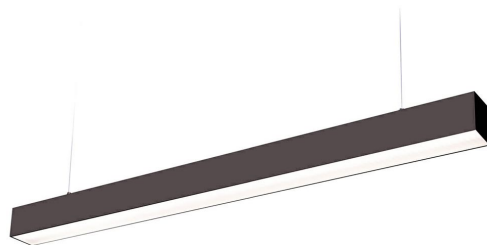

**LED  
HOUSE**  
enlightening  
spaces®

**Потолочный светильник Koline 1200 черный 230V 20W 2400lm 105°  
IP20 840**

Код изделия 17275

Светильник для судов с равномерным распределением света, который можно установить как на потолок, так и под потолок. Идеальный светильник над столом!

Этот светильник предназначен только для использования внутри помещений, класс защиты IP20.

Светодиодные лампы обеспечивают четкий и резкий свет, который идеально подходит для освещения магазинов и других коммерческих помещений.

Повысьте качество освещения в повседневной жизни и выберите передовое освещение из [ассортимента продукции LED house!](#)

Цветовая температура	дневной белый 4000K
Световой поток	2400люмена(ов)
Эффективность светильника lm79	120lm/W
Гарантия	5 года / лет
Напряжение питания	230V
Фактор силы	0.90
Мощность	20W
Максимальная мощность	20W
Угол линзы	105°
Cri	80
Защитное стекло	IP20
Срок службы	50000h
Длина	1200.0mm
Ширина	50.0mm
Высота	72.8mm
Вес	1.5 kg
В упаковке	1шт
В ящике	9шт
Цвет корпуса	черный
Количество включений	30000раз
Эксплуатационная среда	для внутреннего использования
Рабочая температура	-20 ~40°C
Сертификаты	CE
Класс энергопотребления	