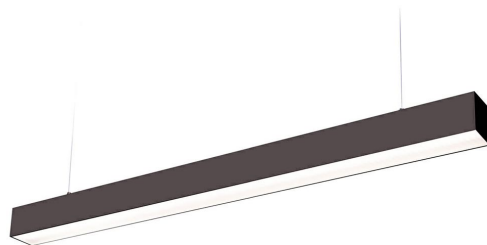

**LED
HOUSE**
enlightening
spaces®

**Потолочный светильник Koline 1200 черный 230V 20W 2400lm 105°
IP20 840**

Код изделия 17275

Светильник для судов с равномерным распределением света, который можно установить как на потолок, так и под потолок. Идеальный светильник над столом!

Этот светильник предназначен только для использования внутри помещений, класс защиты IP20.

Светодиодные лампы обеспечивают четкий и резкий свет, который идеально подходит для освещения магазинов и других коммерческих помещений.

Повысьте качество освещения в повседневной жизни и выберите передовое освещение из [ассортимента продукции LED house!](#)

Цветовая температура	дневной белый 4000K
Световой поток	2400люмена(ов)
Эффективность светильника lm79	120lm/W
Гарантия	5 года / лет
Напряжение питания	230V
Фактор силы	0.90
Мощность	20W
Максимальная мощность	20W
Угол линзы	105°
CrI	80
Защитное стекло	IP20
Срок службы	50000h
Длина	1200.0mm
Ширина	50.0mm
Высота	72.8mm
Вес	1.5 kg
В упаковке	1шт
В ящике	9шт
Цвет корпуса	черный
Количество включений	30000раз
Эксплуатационная среда	для внутреннего использования
Рабочая температура	-20 ~40°C
Сертификаты	CE
Класс энергопотребления	