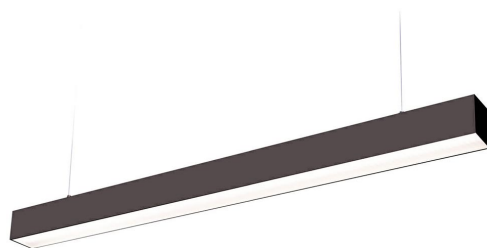

**LED
HOUSE**
enlightening
spaces®

Потолочный светильник Koline 1200 черный 230V 20W 2400lm 105° IP20 840

Код изделия 17275

Светильник для судов с равномерным распределением света, который можно установить как на потолок, так и под потолок. Идеальный светильник над столом!

Этот светильник предназначен только для использования внутри помещений, класс защиты IP20.

4000K светодиодные лампы обеспечивают четкий и резкий свет, который идеально подходит для освещения магазинов и других коммерческих помещений.

Повысьте качество освещения в повседневной жизни и выберите передовое освещение из [ассортимента продукции LED house!](#)

Цветовая температура	дневной белый 4000K
Световой поток	2400люмена(ов)
Эффективность светильника lm79	120lm/W
Гарантия	5 года / лет
Напряжение питания	230V
Фактор силы	0.90
Мощность	20W
Угол линзы	105°
Cri	80
Защитное стекло	IP20
Срок службы	50000h
Длина	1200.0mm
Ширина	50.0mm
Высота	72.8mm
Вес	1500g
В упаковке	1шт
В ящике	9шт
Цвет корпуса	черный
Количество включений	30000раз
Эксплуатационная среда	для внутреннего использования
Рабочая температура	-20 ~40°C
Сертификаты	CE
Класс энергопотребления	