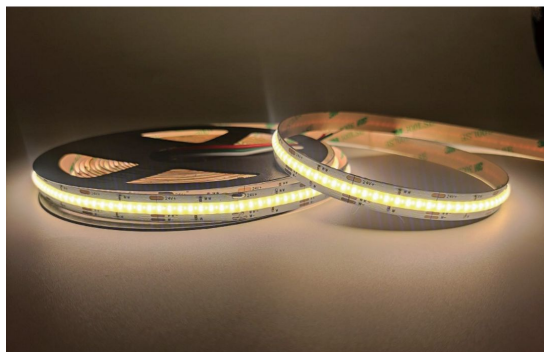

REVAL BULB

LED полоска REVAL BULB COB 608LED 1m 24V 16W 2100lm CRI90 180° IP20 2700K + 6000K

Код изделия 17650

REVAL BULB LED-лента, которую легко устанавливать даже новичку!

На ленте есть самоклеящаяся задняя сторона, что делает установку особенно удобной.

Эта LED-лента, с классом защиты IP20, подходит для создания уютной атмосферы в сухих внутренних помещениях.

Популярный выбор для различных проектов по освещению, включая домашнюю и бизнес-среду, сцены, представления и другие мероприятия.

Повысьте качество освещения в повседневной жизни и выберите передовое освещение из [ассортимента продукции LED house!](#)

Цветовая температура	2700K + 6000K 2700K + 6000K
Световой поток	2100люмена(ов)
Эффективность светильника lm79	131lm/W
Гарантия	5 года / лет
Бренд	REVAL BULB
Напряжение питания	24V
Мощность	16W
Pcb cu	30z
Угол линзы	180°
Cri	90
Sdcm - macadam ellipses	3
Защитное стекло	IP20
Срок службы	50000h
Длина	1000.0mm
Ширина	10.0mm
Высота	2.2mm
Минимальная длина	26.3mm
Эксплуатационная среда	для внутреннего использования
Рабочая температура	-20° - +45°C
Сертификаты	UL, CE
Eprel	2044300
Класс энергопотребления	