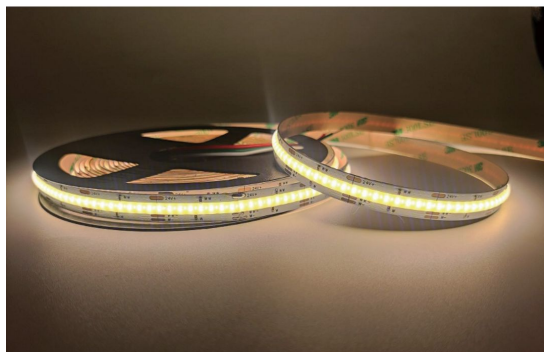

## **LED полоска REVAL BULB COB 608LED 1m 24V 16W 2100lm CRI90 180° IP20 2700K + 6000K**

Код изделия 17650

REVAL BULB LED-лента, которую легко устанавливать даже новичку!

На ленте есть самоклеящаяся задняя сторона, что делает установку особенно удобной.

Эта LED-лента, с классом защиты IP20, подходит для создания уютной атмосферы в сухих внутренних помещениях.

Популярный выбор для различных проектов по освещению, включая домашнюю и бизнес-среду, сцены, представления и другие мероприятия.

Повысьте качество освещения в повседневной жизни и выберите передовое освещение из [ассортимента продукции LED house!](#)

Цветовая температура	2700K + 6000K 2700K + 6000K
Световой поток	2100люмена(ов)
Эффективность светильника lm79	131lm/W
Гарантия	5 года / лет
Бренд	<a href="#">REVAL BULB</a>
Напряжение питания	24V
Мощность	16W
Pcb cu	30z
Угол линзы	180°
Cri	90
Sdcm - macadam ellipses	3
Защитное стекло	IP20
Срок службы	50000h
Длина	1000.0mm
Ширина	10.0mm
Высота	2.2mm
Минимальная длина	26.3mm
Эксплуатационная среда	для внутреннего использования
Рабочая температура	-20° - +45°C
Сертификаты	UL, CE
Eprel	<a href="#">2044300</a>
Класс энергопотребления	