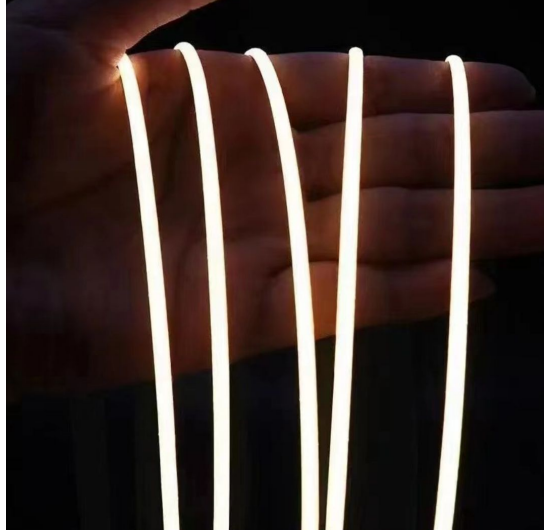

# REVAL BULB

## LED полоска REVAL BULB COB 400LED Slim 1m 24V 4.8W 480lm 180° IP20 930

Код изделия 17652

REVAL BULB LED-лента, которую легко устанавливать даже новичку!

На ленте есть самоклеящаяся задняя сторона, что делает установку особенно удобной.

Эта LED-лента, с классом защиты IP20, подходит для создания уютной атмосферы в сухих внутренних помещениях.

Повысьте качество освещения в повседневной жизни и выберите передовое освещение из [ассортимента продукции LED house!](#)

Цветовая температура	теплый белый 3000K
Световой поток	480люмена(ов)
Эффективность светильника lm79	100lm/W
Гарантия	5 года / лет
Бренд	<a href="#">REVAL BULB</a>
Напряжение питания	24V
Мощность	4.8W
Pcb cu	3Oz
Угол линзы	180°
Cri	90
Sdcm - macadam ellipses	3
Защитное стекло	IP20
Срок службы	50000h
Длина	1000.0mm
Ширина	3.0mm
Высота	1.5mm
Минимальная длина	20.0mm
Эксплуатационная среда	для внутреннего использования
Рабочая температура	-20° - +45°C
Сертификаты	UL, CE
Eprel	<a href="#">2044303</a>
Класс энергопотребления	