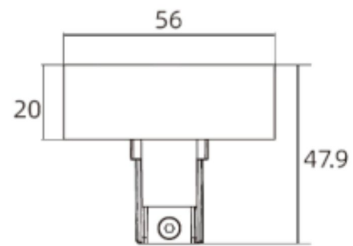

## Накладка PRO-RX432-B черный 48V

Код изделия 17654

Заглушка для врезного шинпровода POWERGEAR 48 В.

Напряжение питания 48V

Длина 56.0mm

Ширина 20.0mm

В упаковке 1шт

В ящике 24шт