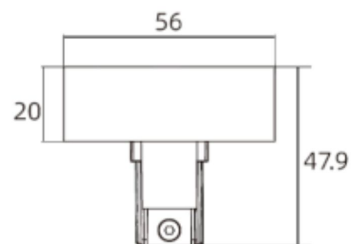

## Накладка PRO-RX432-B черный 48V

Код изделия 17654

Заглушка для врезного шинпровода POWERGEAR 48 В.

Напряжение питания 48V

Длина 56.0mm

Ширина 20.0mm

В упаковке 1шт

В ящике 24шт