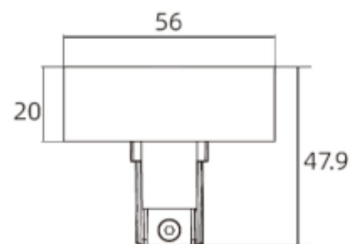

**LED
HOUSE**
enlightening
spaces®

Накладка PRO-RX432-B черный 48V

Код изделия 17654

Заглушка для врезного шинпровода POWERGEAR 48 В.

Напряжение питания 48V

Длина 56.0mm

Ширина 20.0mm

В упаковке 1шт