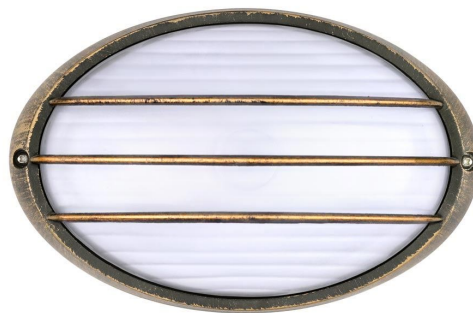

**LED
HOUSE**
enlightening
spaces®

Фасадные светильник PETRA 2 античная латунь 230V IP44

Код изделия 17987

Напряжение питания	230V
Защитное стекло	IP44
В упаковке	1шт
Цвет корпуса	античная латунь
Материал корпуса	алюминий
Эксплуатационная среда	для внутреннего и наружного использования