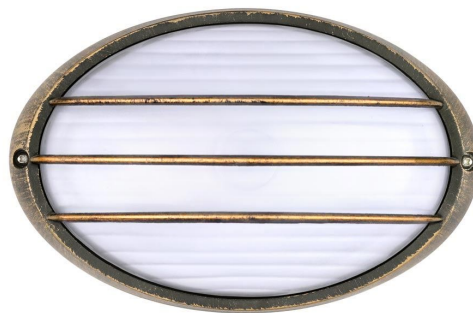

**LED  
HOUSE**  
enlightening  
spaces®

**Фасадные светильник PETRA 2 античная латунь 230V IP44**

Код изделия 17987

|                        |   |
|------------------------|---|
| Напряжение питания     | 230V                                      |
| Защитное стекло        | IP44                                      |
| В упаковке             | 1шт                                       |
| Цвет корпуса           | античная латунь                           |
| Материал корпуса       | алюминий                                  |
| Эксплуатационная среда | для внутреннего и наружного использования |