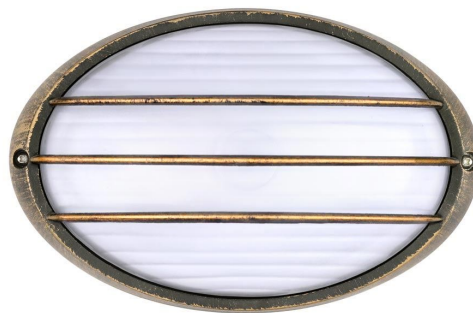

**LED  
HOUSE**  
enlightening  
spaces®

**Фасадные светильник PETRA 2 античная латунь 230V IP44**

Код изделия 17987

Напряжение питания	230V
Защитное стекло	IP44
В упаковке	1шт
Цвет корпуса	античная латунь
Материал корпуса	алюминий
Эксплуатационная среда	для внутреннего и наружного использования