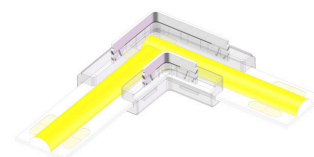

**LED
HOUSE**
enlightening
spaces®

Скоба для продления светодиодной ленты L-образный разъем для 8 мм 2-контактного кабеля 12-24V IP20

Код изделия 18063

Напряжение питания 12-24V

Номинальный ток 5A

Защитное стекло IP20

Материал корпуса пластик