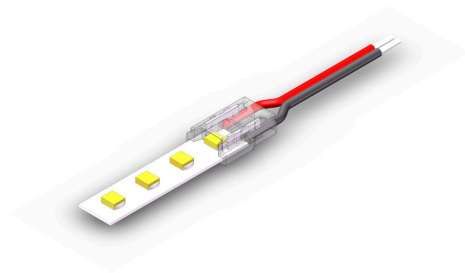

**LED
HOUSE**
enlightening
spaces®

**Скоба для продления светодиодной ленты Лента-15см кабель 8мм
12-24V IP20**

Код изделия 18075

Напряжение питания 12-24V

Номинальный ток 5A

Защитное стекло IP20

Материал корпуса пластик