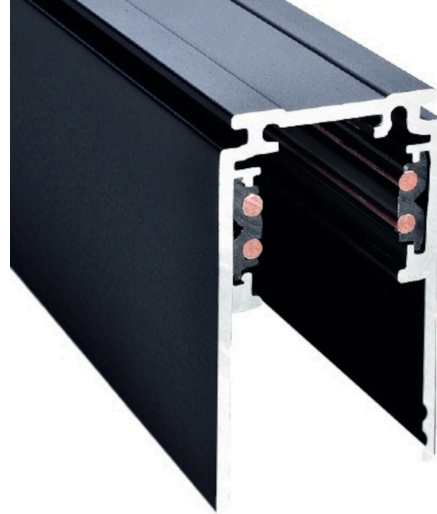

POWERGEAR[®]
EUROPE

Шина питания POWERGEAR глубокий 2m PRO-DN120-B-PT черный 48V

Код изделия 18082

Качественная 48-вольтовая трековая система для установки трековых светильников.

Магнитный механизм крепления обеспечивает быструю и надежную установку трековой системы, исключая сложные проводные соединения. Это гарантирует безопасный источник питания, что делает его идеальным выбором как для жилых, так и для коммерческих помещений, где качественное и надежное освещение важно.

Повысьте качество освещения в повседневной жизни и выберите передовое освещение из [ассортимента продукции LED house!](#)

Бренд	POWERGEAR
Напряжение питания	48V
Длина	2000.0mm
Ширина	26.2mm
Высота	47.2mm
В упаковке	1шт
В ящике	6шт
Цвет корпуса	черный
Сайт производителя	powergear.eu/