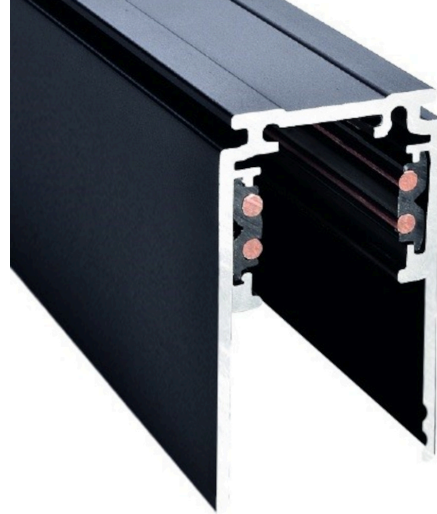

POWERGEAR[®]
EUROPE

Шина питания POWERGEAR глубокий 3м PRO-DN130-B-PT черный 48V

Код изделия 18108

Качественная 48-вольтовая трековая система для установки трековых светильников.

Магнитный механизм крепления обеспечивает быструю и надежную установку трековой системы, исключая сложные проводные соединения. Это гарантирует безопасный источник питания, что делает его идеальным выбором как для жилых, так и для коммерческих помещений, где качественное и надежное освещение важно.

Повысьте качество освещения в повседневной жизни и выберите передовое освещение из [ассортимента продукции LED house!](#)

Бренд	POWERGEAR
Напряжение питания	48V
Длина	2000.0mm
Ширина	26.2mm
Высота	47.2mm
В упаковке	1шт
В ящике	6шт
Цвет корпуса	черный
Сайт производителя	powergear.eu/