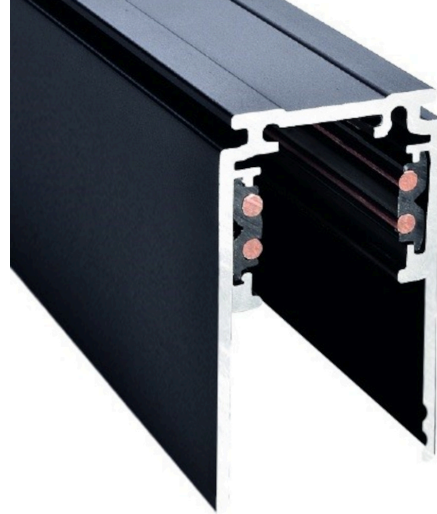

POWERGEAR®
EUROPE

Шина питания POWERGEAR глубокий 3м PRO-DN130-B-PT черный 48V

Код изделия 18108

Качественная 48-вольтовая трековая система для установки трековых светильников.

Магнитный механизм крепления обеспечивает быструю и надежную установку трековой системы, исключая сложные проводные соединения. Это гарантирует безопасный источник питания, что делает его идеальным выбором как для жилых, так и для коммерческих помещений, где качественное и надежное освещение важно.

Повысьте качество освещения в повседневной жизни и выберите передовое освещение из [ассортимента продукции LED house!](#)

Бренд	POWERGEAR
Напряжение питания	48V
Длина	2000.0mm
Ширина	26.2mm
Высота	47.2mm
В упаковке	1шт
В ящике	6шт
Цвет корпуса	черный
Сайт производителя	powergear.eu/