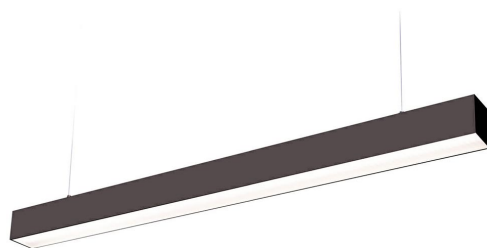

**LED  
HOUSE**  
enlightening  
spaces®

**Потолочный светильник Koline K2 1200 черный 230V 20W 2600lm CRI80 110° IP20 3000K, 4000K, 6500K WW/DW/CW**

Код изделия 18117

Светильник для судов с равномерным распределением света, который можно установить как на потолок, так и под потолок. Идеальный светильник над столом!

Этот светильник предназначен только для использования внутри помещений, класс защиты IP20.

Светодиодные лампы обеспечивают четкий и резкий свет, который идеально подходит для освещения магазинов и других коммерческих помещений.