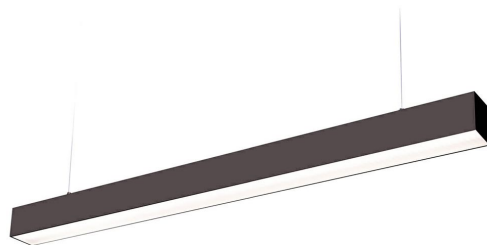

**LED
HOUSE**
enlightening
spaces®

**Потолочный светильник Koline K2 1200 черный 230V 20W 2600lm CRI80
110° IP20 3000K, 4000K, 6500K ЗССТ**

Код изделия 18117

Светильник для судов с равномерным распределением света, который можно установить как на потолок, так и под потолок. Идеальный светильник над столом!

Этот светильник предназначен только для использования внутри помещений, класс защиты IP20.

Светодиодные лампы обеспечивают четкий и резкий свет, который идеально подходит для освещения магазинов и других коммерческих помещений.

Повысьте качество освещения в повседневной жизни и выберите передовое освещение из [ассортимента продукции LED house!](#)

Цветовая температура	3ССТ 3000К, 4000К, 6500К
Световой поток	2600люмена(ов)
Эффективность светильника lm79	130lm/W
Гарантия	5 года / лет
Напряжение питания	230V
Фактор силы	0.90
Мощность	20W
Максимальная мощность	20W
Угол линзы	110°
Cri	80
Защитное стекло	IP20
Срок службы	50000h
Длина	1200.0mm
Ширина	50.0mm
Высота	72.8mm
Вес	1.5 kg
В упаковке	1шт
В ящике	9шт
Цвет корпуса	черный
Количество включений	30000раз
Эксплуатационная среда	для внутреннего использования
Рабочая температура	-20 ~40°C
Сертификаты	CE
Класс энергопотребления	