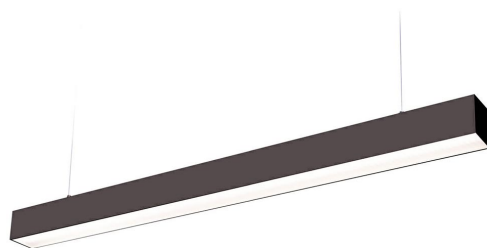

**LED  
HOUSE**  
enlightening  
spaces®

**Потолочный светильник Koline K2 1200 черный 230V 20W 2600lm CRI80 110° IP20 3000K, 4000K, 6500K WW/DW/CW**

Код изделия 18117

Светильник для судов с равномерным распределением света, который можно установить как на потолок, так и под потолок. Идеальный светильник над столом!

Этот светильник предназначен только для использования внутри помещений, класс защиты IP20.

Светодиодные лампы обеспечивают четкий и резкий свет, который идеально подходит для освещения магазинов и других коммерческих помещений.

Повысьте качество освещения в повседневной жизни и выберите передовое освещение из [ассортимента продукции LED house!](#)

Цветовая температура	WW/DW/CW 3000K, 4000K, 6500K
Световой поток	2600люмена(ов)
Эффективность светильника lm79	130lm/W
Гарантия	5 года / лет
Напряжение питания	230V
Фактор силы	0.90
Мощность	20W
Угол линзы	110°
Cri	80
Защитное стекло	IP20
Срок службы	50000h
Длина	1200.0mm
Ширина	50.0mm
Высота	72.8mm
Вес	1500g
В упаковке	1шт
В ящике	9шт
Цвет корпуса	черный
Количество включений	30000раз
Эксплуатационная среда	для внутреннего использования
Рабочая температура	-20 ~40°C
Сертификаты	CE
Класс энергопотребления	