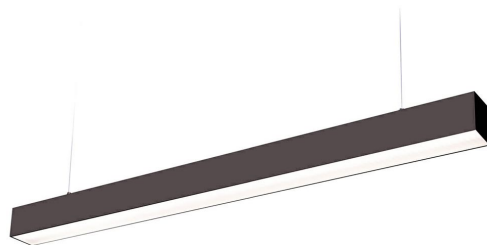

**LED
HOUSE**
enlightening
spaces®

Потолочный светильник Koline K2 1200 черный 230V 40W 4800lm CRI80 110° IP20 3000K, 4000K, 6500K ЗССТ

Код изделия 18119

Светильник для судов с равномерным распределением света, который можно установить как на потолок, так и под потолок. Идеальный светильник над столом!

Этот светильник предназначен только для использования внутри помещений, класс защиты IP20.

Светодиодные лампы обеспечивают четкий и резкий свет, который идеально подходит для освещения магазинов и других коммерческих помещений.