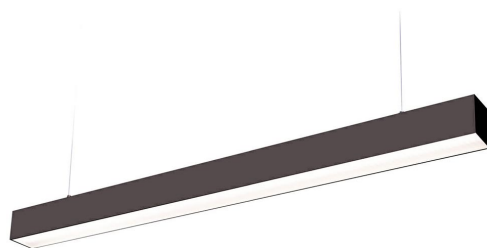

**LED
HOUSE**
enlightening
spaces®

Потолочный светильник Koline K2 1200 черный 230V 40W 5200lm CRI80 110° IP20 3000K, 4000K, 6500K ЗССТ

Код изделия 18119

Светильник для судов с равномерным распределением света, который можно установить как на потолок, так и под потолок. Идеальный светильник над столом!

Этот светильник предназначен только для использования внутри помещений, класс защиты IP20.

Светодиодные лампы обеспечивают четкий и резкий свет, который идеально подходит для освещения магазинов и других коммерческих помещений.