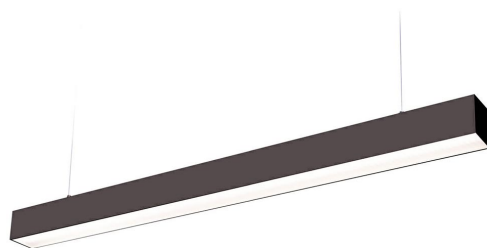

**LED
HOUSE**
enlightening
spaces®

Потолочный светильник Koline K2 1200 черный 230V 40W 5200lm CRI80 110° IP20 3000K, 4000K, 6500K WW/DW/CW

Код изделия 18119

Светильник для судов с равномерным распределением света, который можно установить как на потолок, так и под потолок. Идеальный светильник над столом!

Этот светильник предназначен только для использования внутри помещений, класс защиты IP20.

Светодиодные лампы обеспечивают четкий и резкий свет, который идеально подходит для освещения магазинов и других коммерческих помещений.