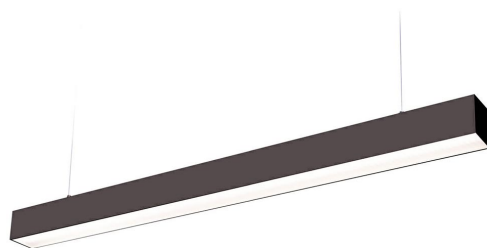

**LED
HOUSE**
enlightening
spaces®

Потолочный светильник Koline K2 1200 UGR<19 черный 230V 30W 3600lm 60° IP20 840

Код изделия 18122

Светильник для судов с равномерным распределением света, который можно установить как на потолок, так и под потолок. Идеальный светильник над столом!

Этот светильник предназначен только для использования внутри помещений, класс защиты IP20.

Светодиодные лампы обеспечивают четкий и резкий свет, который идеально подходит для освещения магазинов и других коммерческих помещений.

Повысьте качество освещения в повседневной жизни и выберите передовое освещение из [ассортимента продукции LED house!](#)

Цветовая температура	дневной белый 4000K
Световой поток	3600люмена(ов)
Эффективность светильника lm79	120lm/W
Гарантия	5 года / лет
Напряжение питания	230V
Фактор силы	0.90
Мощность	30W
Угол линзы	60°
Cri	80
Защитное стекло	IP20
Срок службы	50000h
Длина	1200.0mm
Ширина	50.0mm
Высота	72.8mm
Вес	1500g
В упаковке	1шт
В ящике	9шт
Цвет корпуса	черный
Количество включений	30000раз
Эксплуатационная среда	для внутреннего использования
Рабочая температура	-20 ~45°C
Сертификаты	CE
Класс энергопотребления	