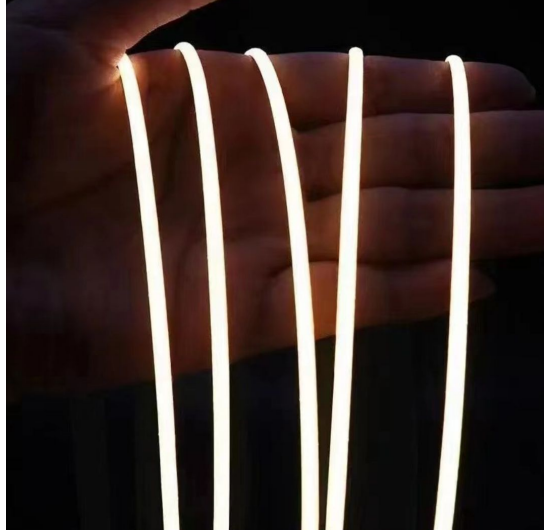

# REVAL BULB

## LED полоска REVAL BULB COB 400LED Slim 1m 24V 4.8W 480lm 180° IP20 940

Код изделия 18221

REVAL BULB LED-лента, которую легко устанавливать даже новичку!

На ленте есть самоклеящаяся задняя сторона, что делает установку особенно удобной.

Эта LED-лента, с классом защиты IP20, подходит для создания уютной атмосферы в сухих внутренних помещениях.

Повысьте качество освещения в повседневной жизни и выберите передовое освещение из [ассортимента продукции LED house!](#)

Цветовая температура	дневной белый 4000K
Световой поток	480люмена(ов)
Эффективность светильника lm79	100lm/W
Гарантия	5 года / лет
Бренд	<a href="#">REVAL BULB</a>
Напряжение питания	24V
Мощность	4.8W
Pcb cu	3Oz
Угол линзы	180°
Cri	90
Sdcm - macadam ellipses	3
Защитное стекло	IP20
Срок службы	50000h
Lmf tm21	L80B10 @25°C 50.000h
Длина	1000.0mm
Ширина	3.0mm
Высота	1.5mm
Минимальная длина	20.0mm
Эксплуатационная среда	для внутреннего использования
Рабочая температура	-20° - +45°C
Сертификаты	UL, CE
Eprel	<a href="#">2314700</a>
Класс энергопотребления	