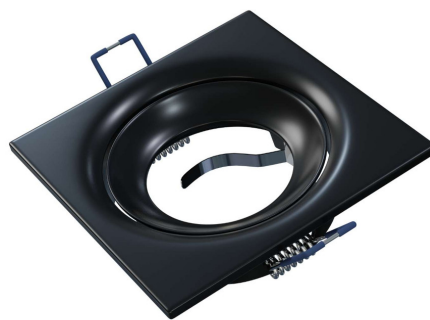

**LED
HOUSE**
enlightening
spaces®

Рамка светильника TORN черный GU10 IP20

Код изделия 18224

Гнездо	GU10
Защитное стекло	IP20
Длина	90.0mm
Ширина	90.0mm
Высота	26.0mm
Диаметр отверстия для установки	65mm
Цвет корпуса	черный
Материал корпуса	алюминий