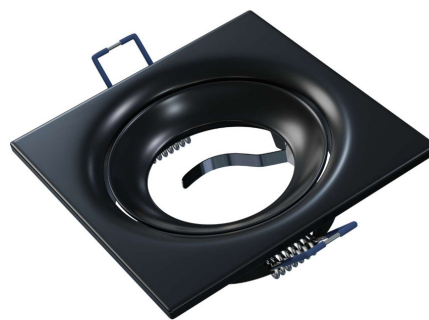

**LED
HOUSE**
enlightening
spaces®

Рамка светильника TORN черный IP20

Код изделия 18224

Защитное стекло	IP20
Длина	90.0mm
Ширина	90.0mm
Высота	26.0mm
Диаметр отверстия для установки	65mm
Цвет корпуса	черный
Материал корпуса	алюминий