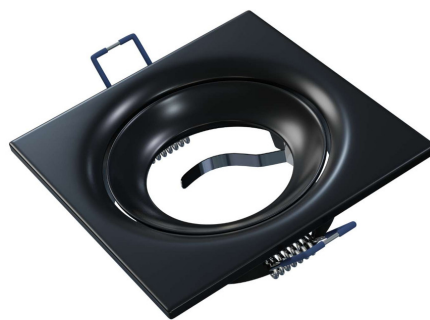

**LED
HOUSE**
enlightening
spaces®

Рамка светильника TORN черный IP20

Код изделия 18224

Защитное стекло	IP20
Длина	90.0mm
Ширина	90.0mm
Высота	26.0mm
Диаметр отверстия для установки	65mm
Цвет корпуса	черный
Материал корпуса	алюминий